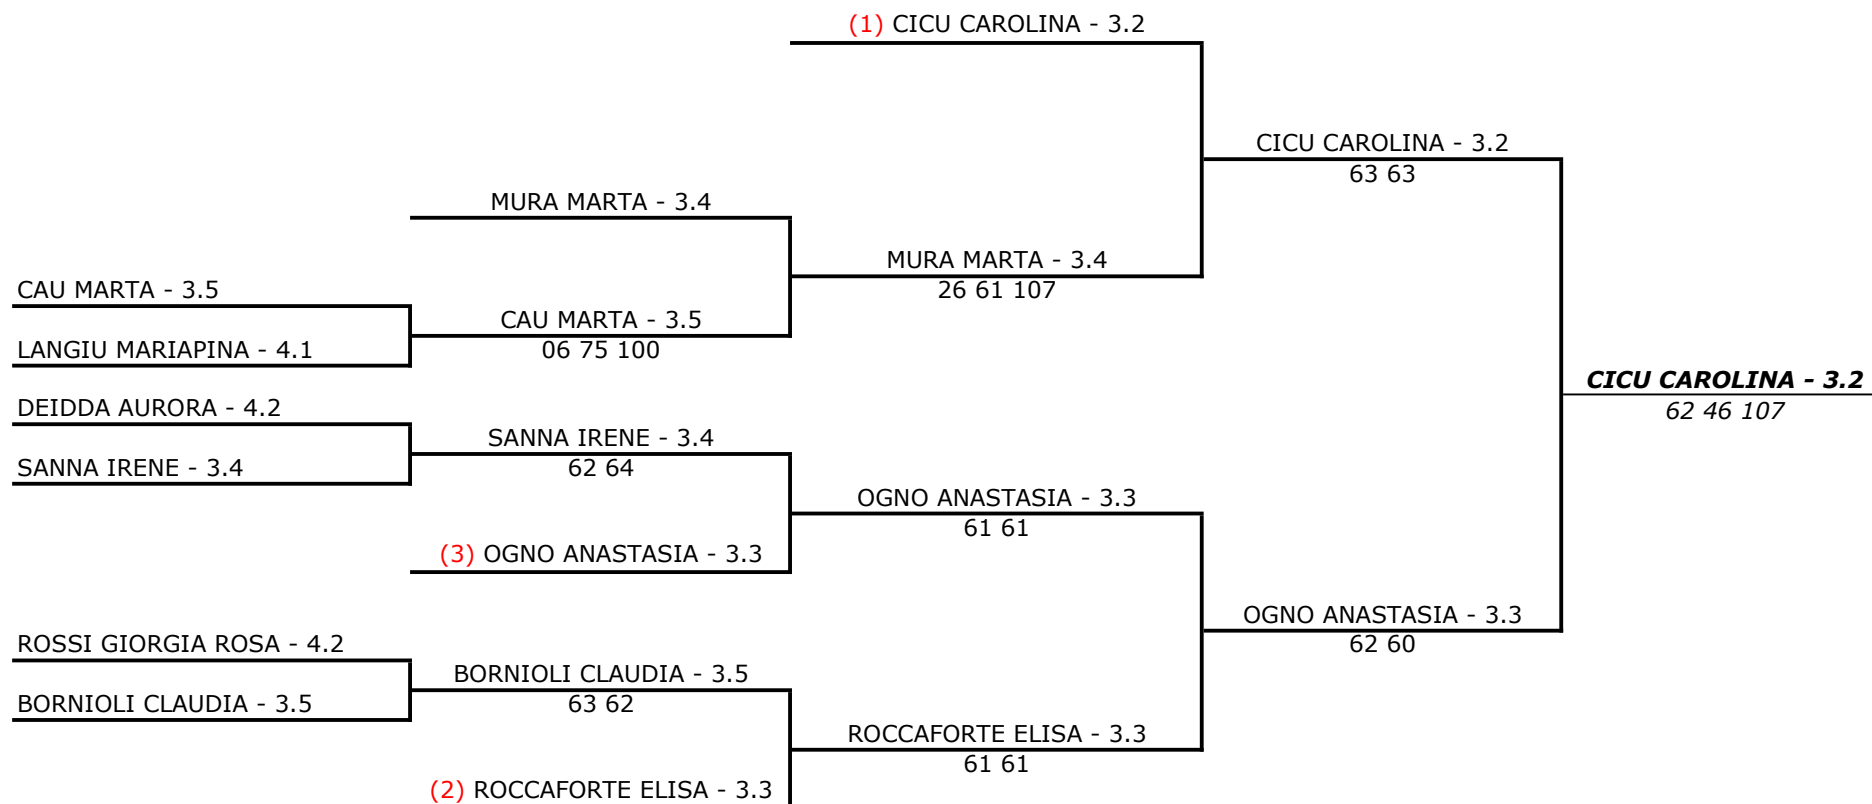

AS DILETTANTISTICA TENNIS CLUB OZIERI - SAR20-T071 - 6° TROFEO "CITTA' DI OZIERI"

Singolare Femminile Open LIM. 4.NC - 3.1 - TABELLONE FINALE

19/10/2020 - 01/11/2020 iscritti n° 7

Tabellone compilato il 23/10/2020 alle ore 16:45 e subito esposto

Il Giudice Arbitro: FAGGIANI GABRIELE